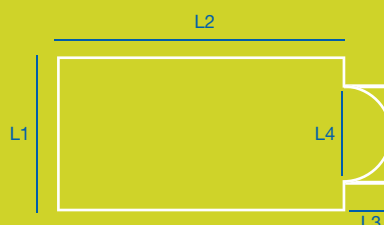

## Bien préparer votre projet de couverture

- EKLIPS convient à la plupart des bassins de 3 x 5,5 m jusqu'à 6 x 12 m, dans la limite d'une forme compatible (exemples ci-dessous).
- Nos couvertures ne sont pas compatibles avec une alarme d'immersion.

**Avertissement :** Afin que le volet présente toutes les caractéristiques sécuritaires, le jeu entre l'intérieur du bassin et le bord du volet doit être au maximum de 70 mm. Ce résultat ne peut-être obtenu qu'en communiquant au fabricant un plan du bassin reprenant la longueur et la largeur du bassin mesurées tous les mètres. Les niveaux d'eau minimum et maximum requis sont à +/- 3 cm de la valeur nominale de fonctionnement des skimmers. Pour l'hivernage actif, le niveau d'eau maximum doit respecter ces conditions. Pour l'hivernage passif, le niveau d'eau doit être à - 3 cm du dessous du skimmer.

### Dimensions piscine

(L1) ..... X (L2) ..... mm