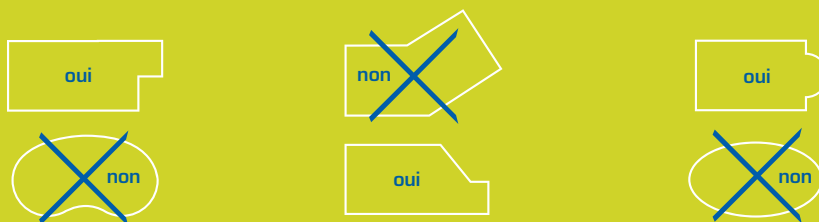

## Bien préparer votre projet de couverture

- EKLIPS convient à la plupart des bassins de 3 x 5,5 m jusqu'à 6 x 12 m, dans la limite d'une forme compatible (exemples ci-dessous).
- Nos couvertures ne sont pas compatibles avec une alarme d'immersion.

**Avertissement :** Afin que le volet présente toutes les caractéristiques sécuritaires, le jeu entre l'intérieur du bassin et le bord du volet doit être au maximum de 70 mm. Ce résultat ne peut-être obtenu qu'en communiquant au fabricant un plan du bassin reprenant la longueur et la largeur du bassin mesurées tous les mètres. Les niveaux d'eau minimum et maximum requis sont à +/- 3 cm de la valeur nominale de fonctionnement des skimmers. Pour l'hivernage actif, le niveau d'eau maximum doit respecter ces conditions. Pour l'hivernage passif, le niveau d'eau doit être à - 3 cm du dessous du skimmer.