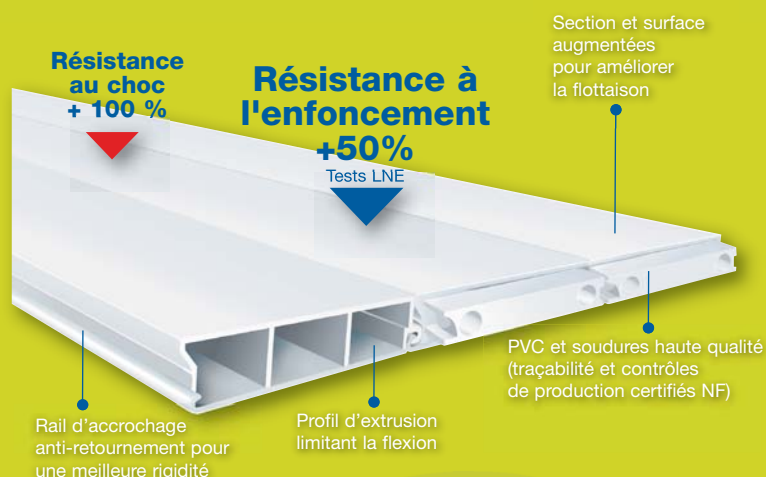

Avec la marque **NF** Hydra Système va plus loin en matière de sécurité

Hydra Système crée une nouvelle génération de lames **NF** qui dépasse largement les standards de la norme NF P 90-308.