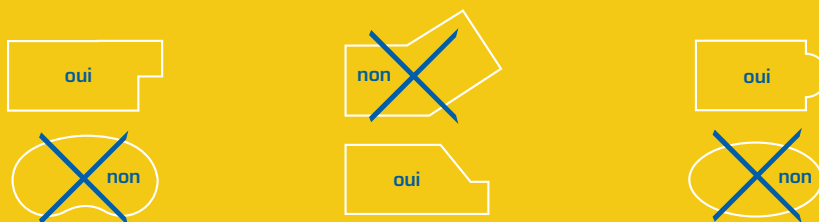

Bien préparer votre projet de couverture

- SOLÉIO convient à la plupart des bassins de 3 x 5,5 m jusqu'à 6 x 12 m, dans la limite d'une forme compatible (exemples ci-dessous).
- Nos couvertures ne sont pas compatibles avec une alarme d'immersion.

Avertissement : Afin que le volet présente toutes les caractéristiques sécuritaires, le jeu entre l'intérieur du bassin et le bord du volet doit être au maximum de 70 mm. Ce résultat ne peut-être obtenu qu'en communiquant au fabricant un plan du bassin reprenant la longueur et la largeur du bassin mesurées tous les mètres. Les niveaux d'eau minimum et maximum requis sont à +/- 3 cm de la valeur nominale de fonctionnement des skimmers. Pour l'hivernage actif, le niveau d'eau maximum doit respecter ces conditions. Pour l'hivernage passif, le niveau d'eau doit être à - 3 cm du dessous du skimmer.