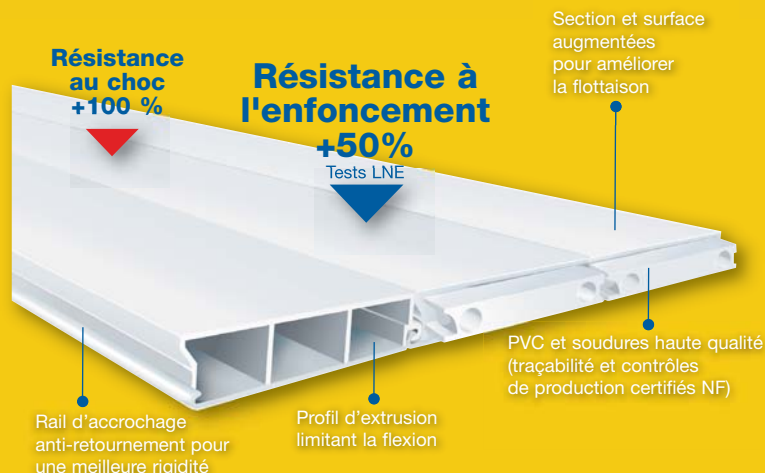

Une exclusivité Hydra Système le panneau solaire orientable

- Ce système astucieux permet de régler le panneau toujours plein sud. Le fonctionnement de la couverture bénéficie d'une efficacité optimale **quel que soit l'emplacement de la piscine.**
- Sa position haute limite le risque de projections et de chocs.

Rendement du panneau solaire
GARANTIE 25ans
CONSTRUCTEUR
≥ 80 %

hydra
SYSTEME

Le n°1 français de la couverture immergée de piscine

Avec la marque **NF** Hydra Système va plus loin en matière de sécurité

Hydra Système crée une nouvelle génération de lames **NF** qui dépasse largement les standards de la norme NF P 90-308

Destinées à garantir des performances de sécurité uniques et un niveau de qualité élevé, les lames Hydra Système sont conçues pour répondre aux exigences de la marque **NF** en tous points supérieures à la norme NF P 90-308.